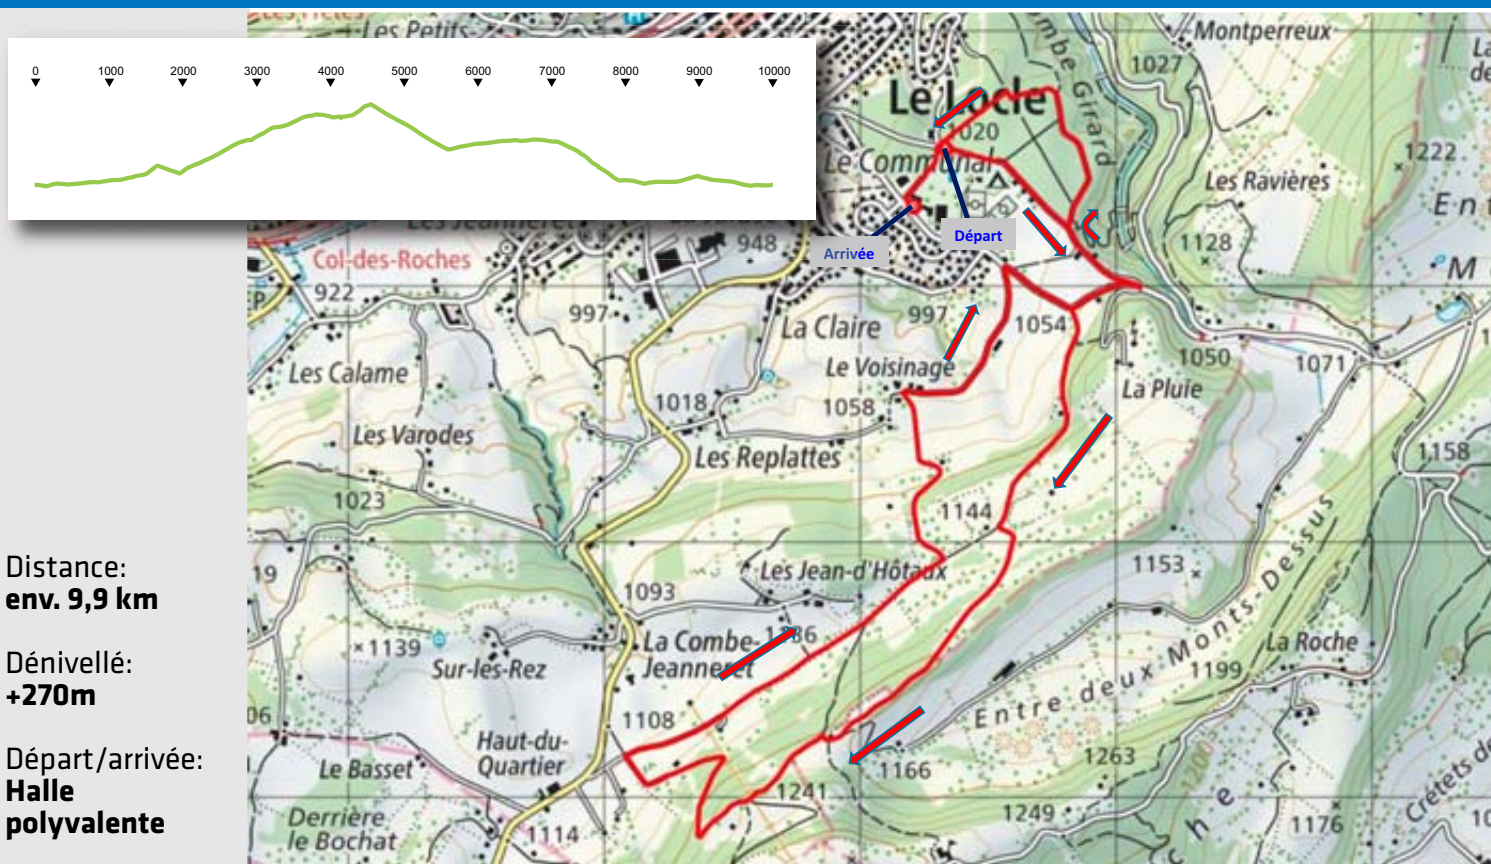

Etape 5: Le Locle | 17 mai 2023

Distance:
env. 9,9 km

Dénivellé:
+270m

Départ/arrivée:
Halle polyvalente

Prochaine étape: Neuchâtel | 24 mai 2023

Distance:
env. 10,4 km

Dénivellé:
+280m

Départ/arrivée:
Patinoires du Littoral