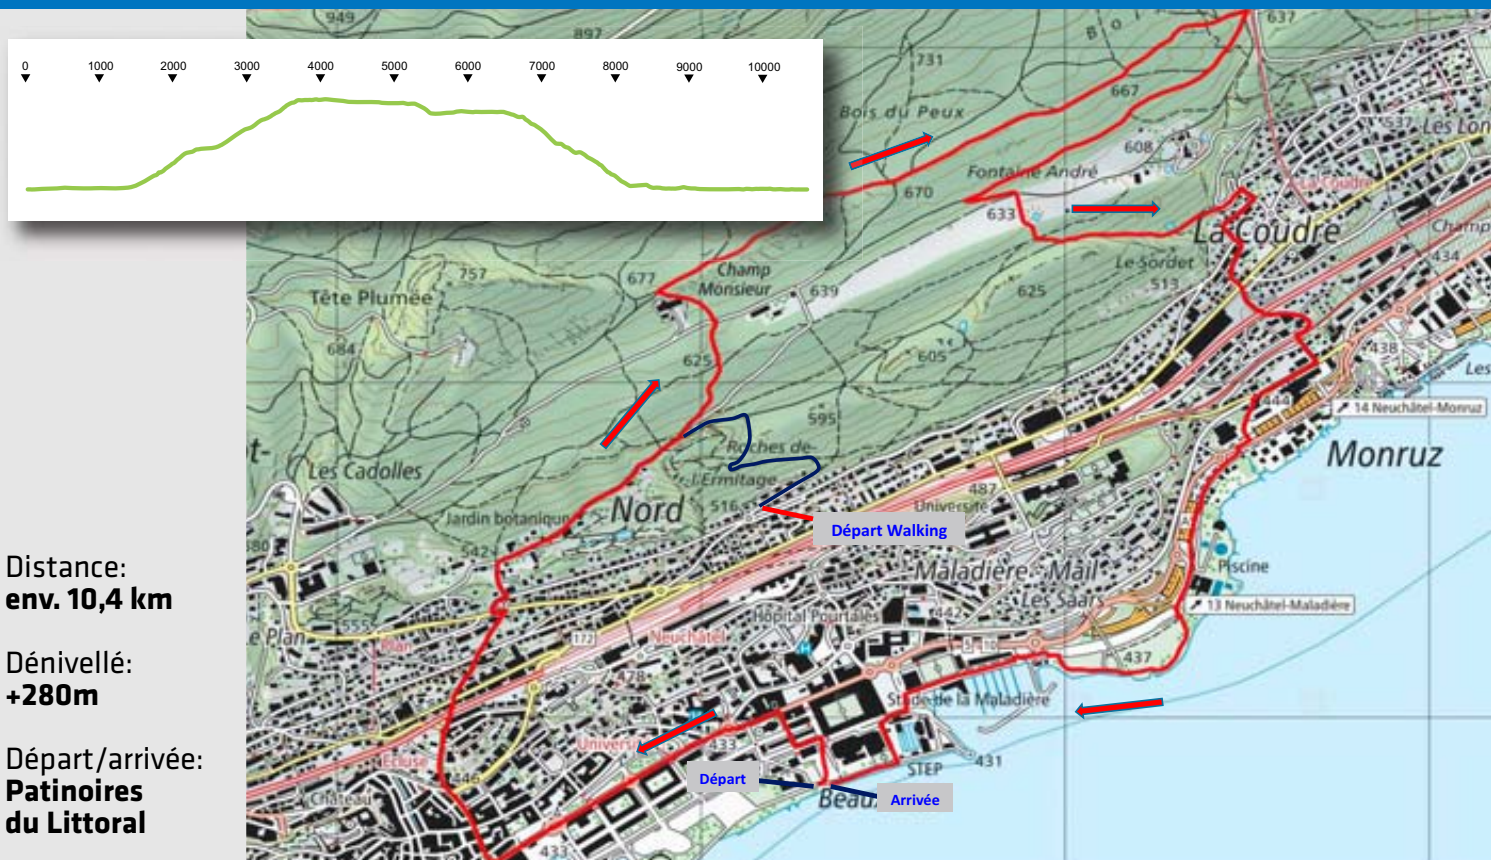

Etape 5: Le Locle | 17 mai 2023

Distance:
env. 9,9 km

Dénivellé:
+270m

Départ/arrivée:
Halle polyvalente

Prochaine étape: Neuchâtel | 24 mai 2023

Distance:
env. 10,4 km

Dénivellé:
+280m

Départ/arrivée:
Patinoires du Littoral