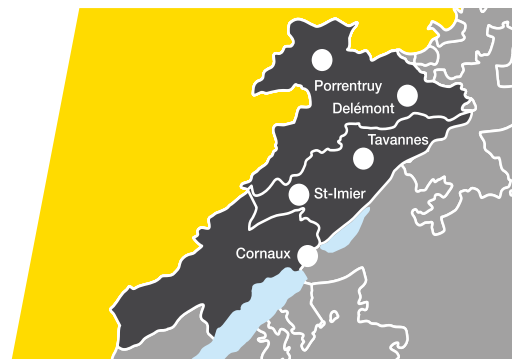

arc jura

Votre éco-constructeur

RÉNOVATION
ASSAINISSEMENT
DÉSAMIANTAGE
DÉCONSTRUCTION
ENVELOPPE ÉNERGÉTIQUE
TRANSFORMATION
ENTREPRISE GÉNÉRALE ET TOTALE
DÉMOLITION
COSMÉTIQUE DU BÉTON

ET D'AUTRES MÉTIERS DE LA CONSTRUCTION

Lycée Jean-Piaget, Neuchâtel

À la recherche d'un nouveau défi ?
Rejoignez-nous !
www.martiarcjura.ch/fr/emplois