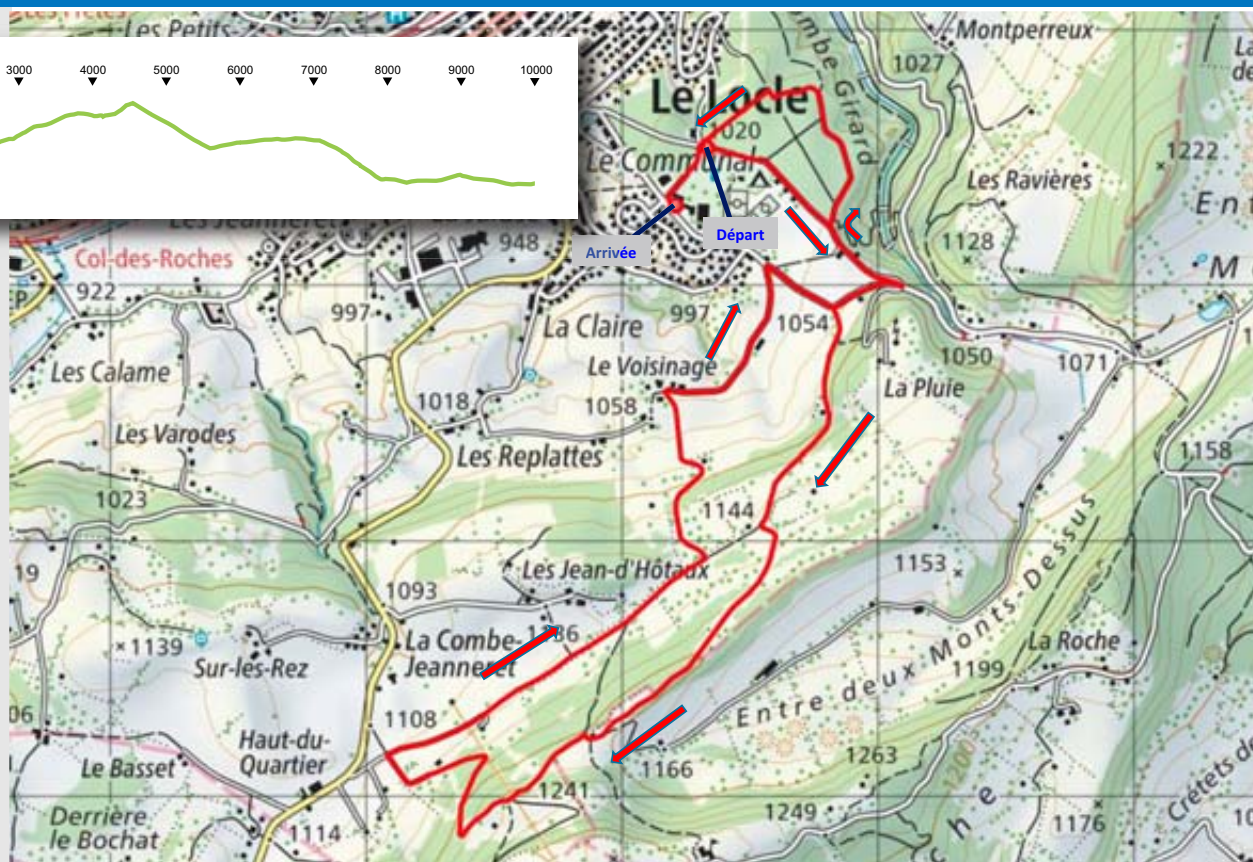

Etape 4: Dombresson | 10 mai 2023

Distance:
env. 9,3 km

Dénivellé:
+150m

Départ/arrivée:
Collège

Prochaine étape: Le Locle | 17 mai 2023

Distance:
env. 9,9 km

Dénivellé:
+270m

Départ/arrivée:
**Halle
polyvalente**