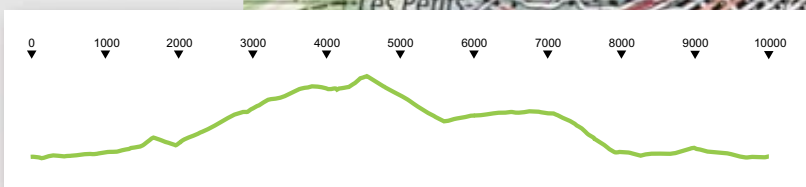

Etape 4: Dombresson | 10 mai 2023

Distance:
env. 9,3 km

Dénivellé:
+150m

Départ/arrivée:
Collège

Prochaine étape: Le Locle | 17 mai 2023

Distance:
env. 9,9 km

Dénivellé:
+270m

Départ/arrivée:
**Halle
polyvalente**