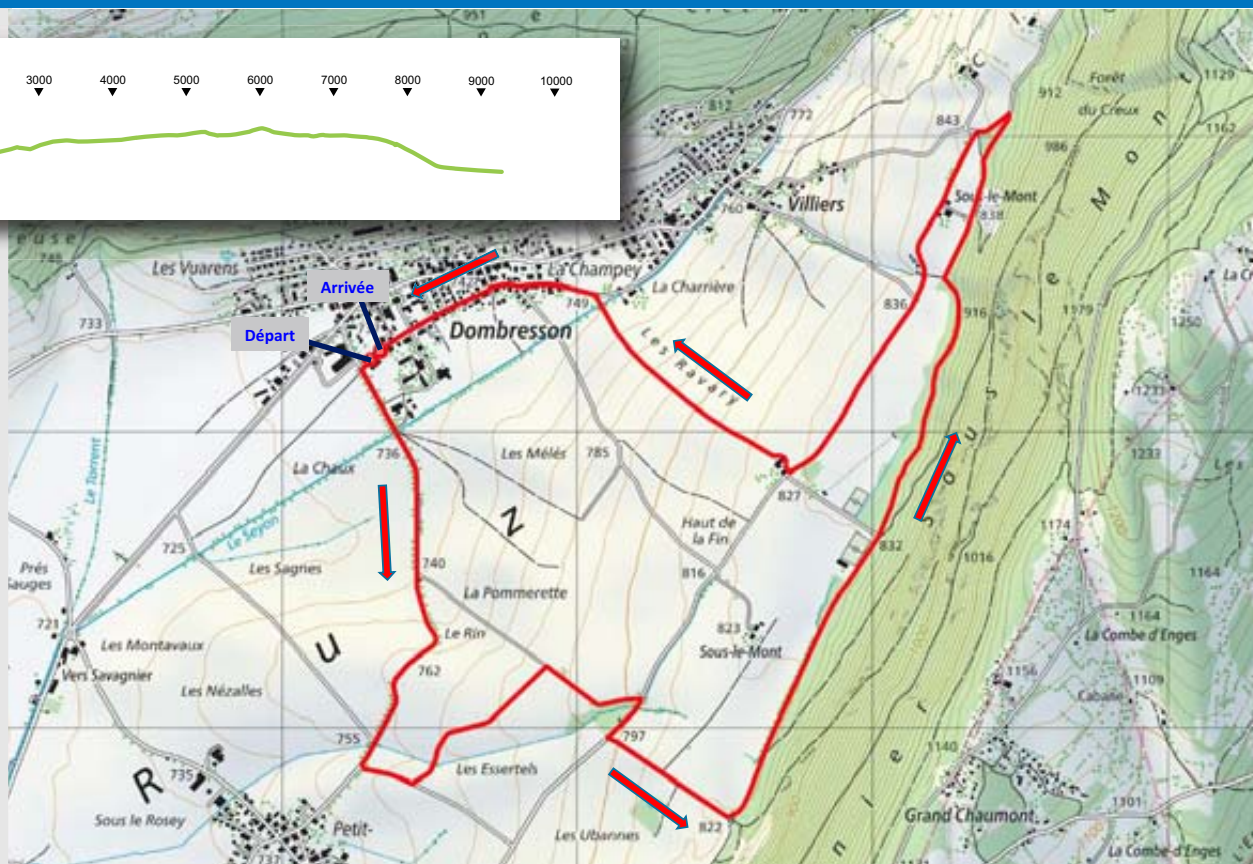

Etape 4: Dombresson | 10 mai 2023

Distance:
env. 9,3 km

Dénivellé:
+150m

Départ/arrivée:
Collège

Prochaine étape: Le Locle | 17 mai 2023

Distance:
env. 9,9 km

Dénivellé:
+270m

Départ/arrivée:
**Halle
polyvalente**