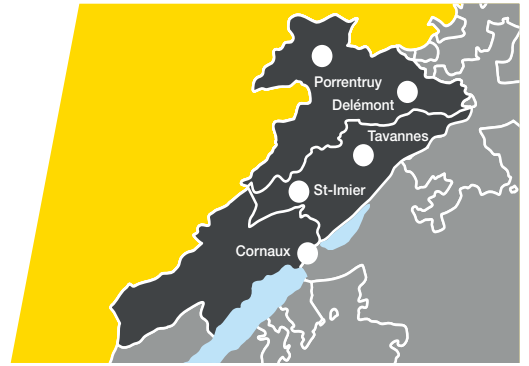

arc jura

Votre éco-constructeur

**ENTREPRISE
TOTALE GÉNÉRALE**
PLANIFICATION
CONCEPTION SAVOIR-FAIRE
COORDINATION
DURABLE VALORISATION
CONSTRUCTION
TECHNOLOGIE INNOVATION
GESTION DE PROJET
ÉNERGIE ASSAINISSEMENT

ET D'AUTRES MÉTIERS DE LA CONSTRUCTION

LANDI ARCJURASA, Alle

À la recherche d'un nouveau défi ?
Rejoignez-nous !
www.martiarcjura.ch/fr/emplois