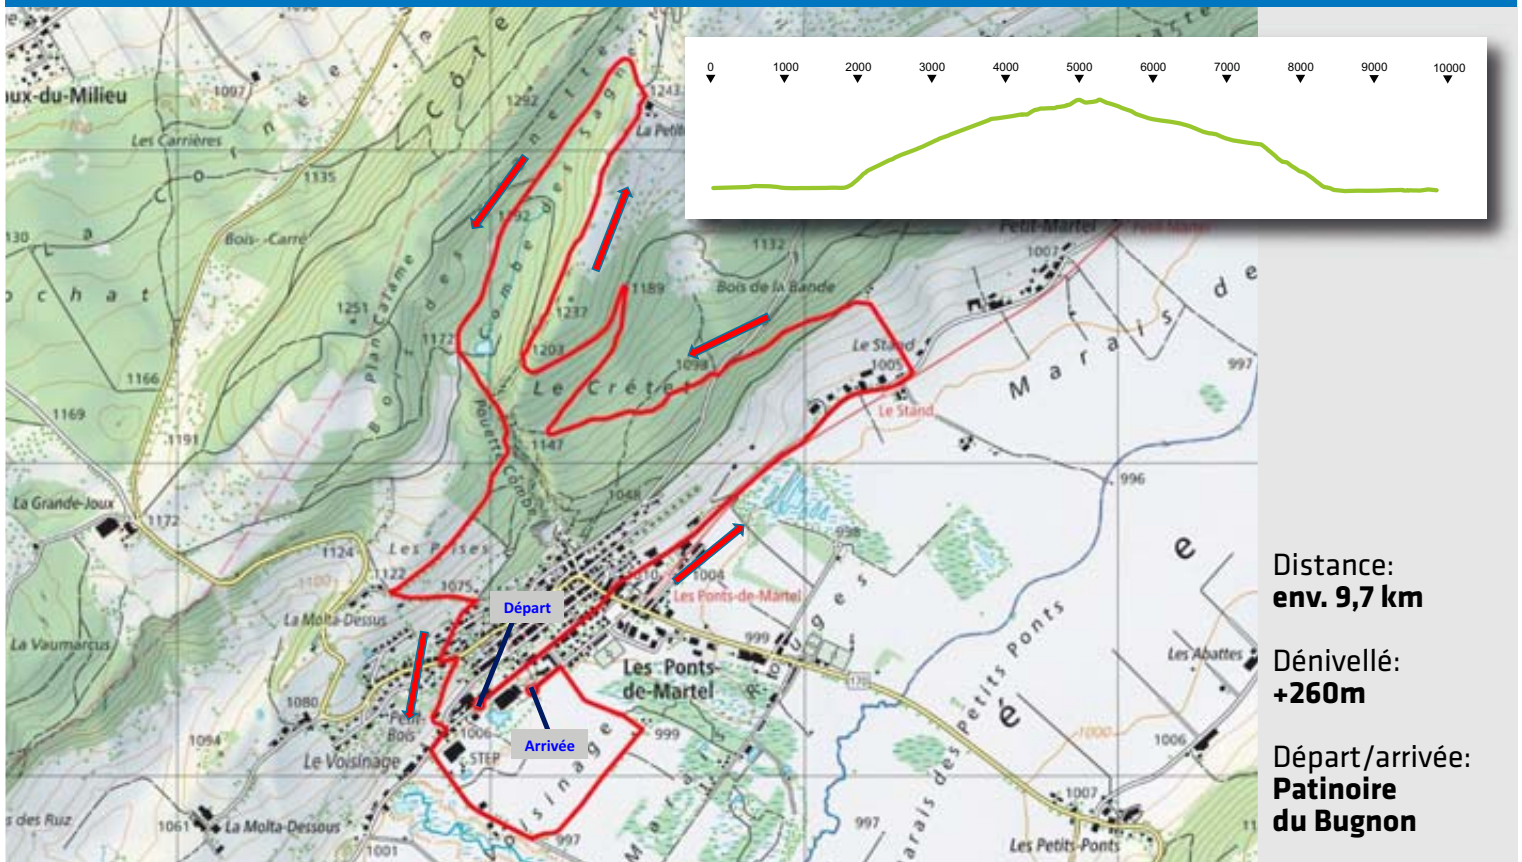

Etape 1: Marin | 19 avril 2023

Distance:
env. 9,3 km

Dénivellé:
+120m

Départ/arrivée:
Marin Centre

Prochaine étape: Les Ponts-de-Martel | 26 avril 2023

Distance:
env. 9,7 km

Dénivellé:
+260m

Départ/arrivée:
**Patinoire
du Bugnon**