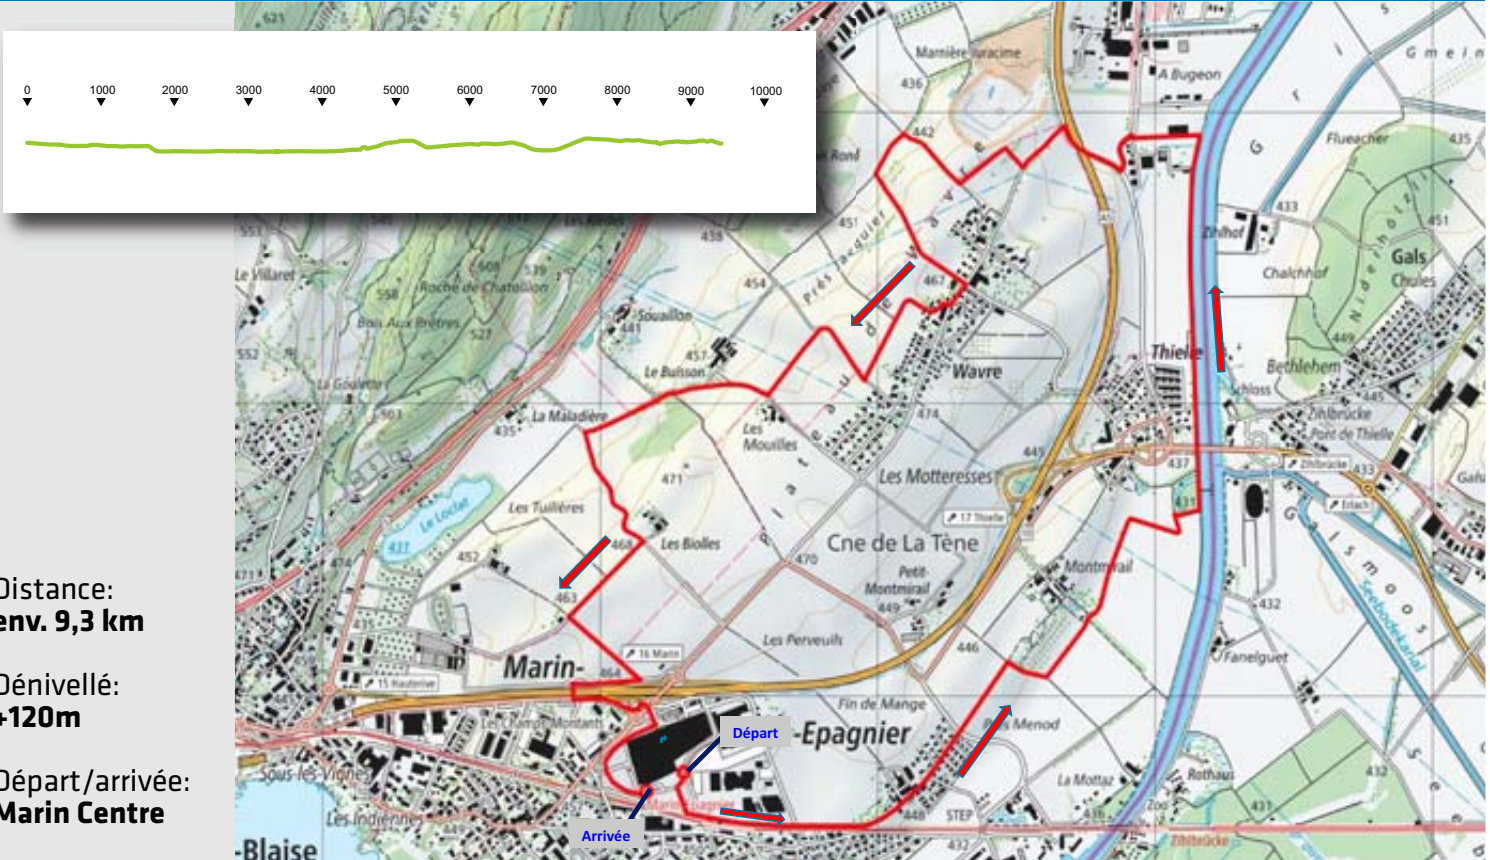

Etape 1: Marin | 19 avril 2023

Distance:
env. 9,3 km

Dénivellé:
+120m

Départ/arrivée:
Marin Centre

Prochaine étape: Les Ponts-de-Martel | 26 avril 2023

Distance:
env. 9,7 km

Dénivellé:
+260m

Départ/arrivée:
**Patinoire
du Bugnon**