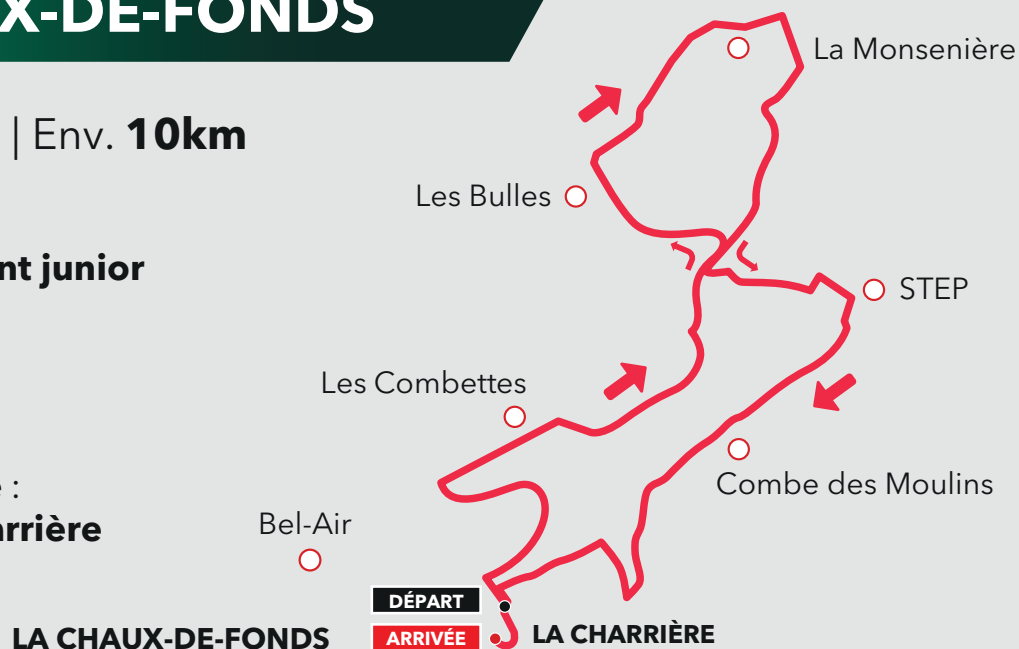

SAMEDI PROCHAIN
VOTRE SUPPLÉMENT BCN TOUR
5e étape
Les Ponts-de-Martel

LA CHAUX-DE-FONDS

11 mai 2022 | Env. **10km**

Collaboration :
HCC Mouvement junior

Dénivelé :
+170m

Départ > arrivée :
Stade de la Charrière

LES PONTS-DE-MARTEL

PROCHAINE ÉTAPE

18 mai 2022 | Env. **10.5km**

Collaboration :
Union sportive

Dénivelé :
+340m

Départ > arrivée :
Patinoire du Bugnon

Messieurs

Elite M20