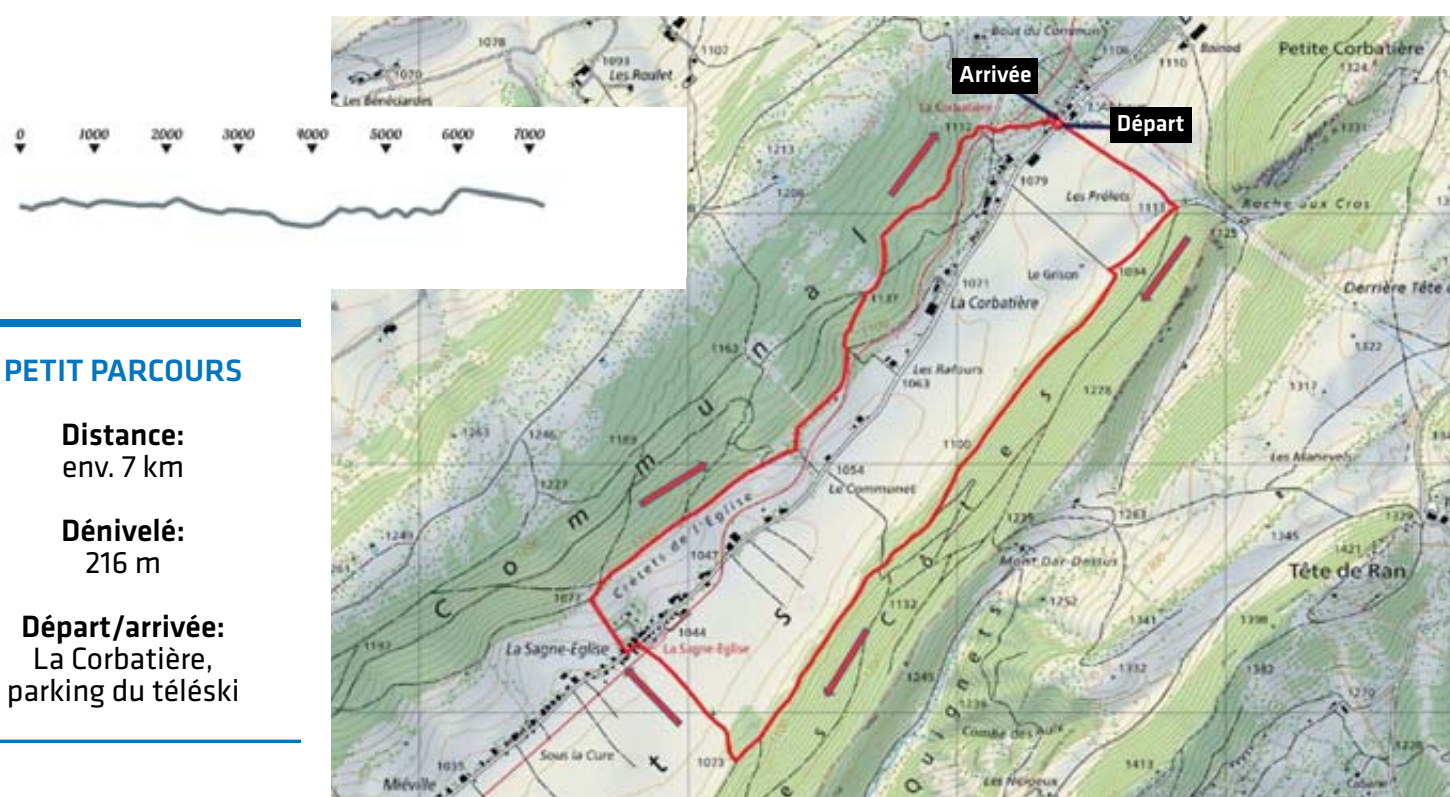

LA CORBATIÈRE (GRAND PARCOURS) - DU 9 AU 29 JUIN 2021

GRAND PARCOURS

Distance:
env. 15 km

Dénivelé:
320 m

Départ/arrivée:
La Corbatière,
parking du téléski

LA CORBATIÈRE (PETIT PARCOURS) - DU 9 AU 29 JUIN 2021