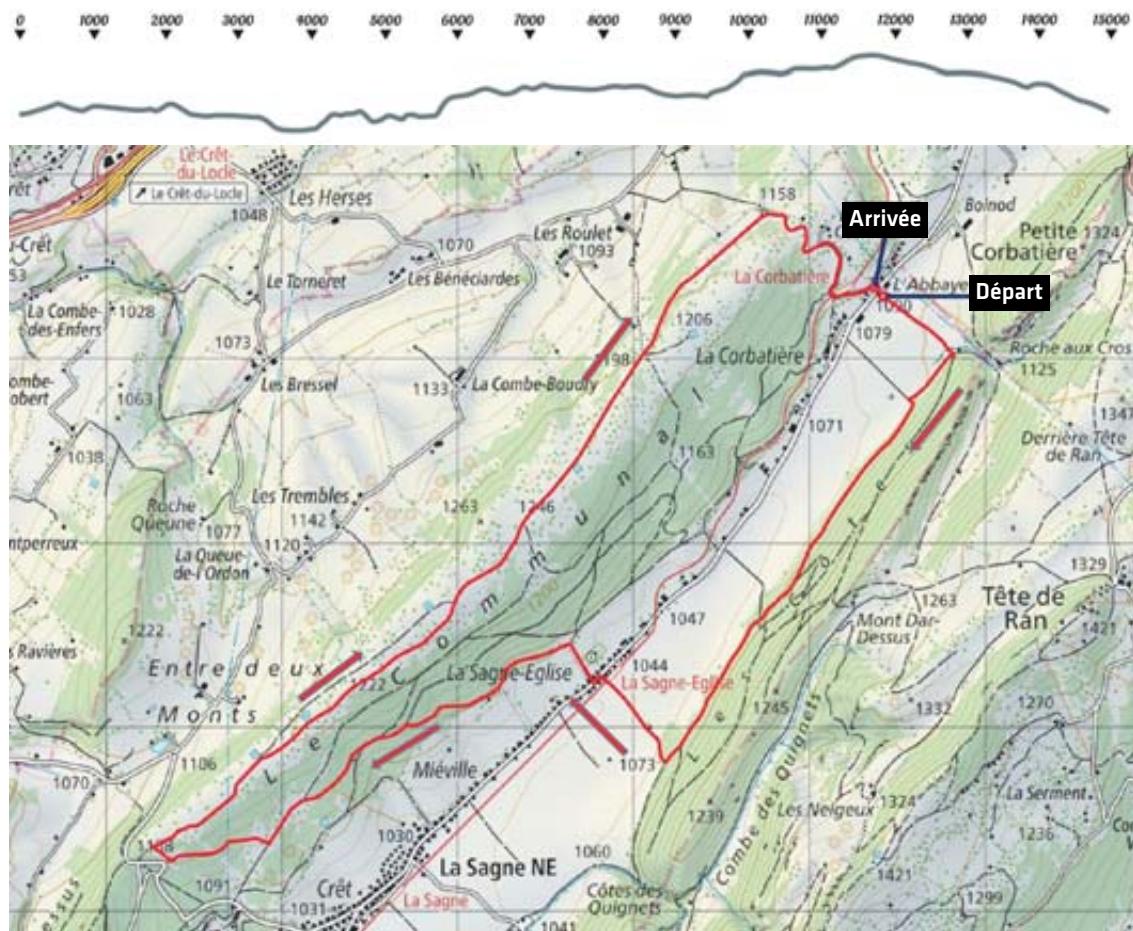

LA CORBATIÈRE (GRAND PARCOURS) - DU 9 AU 29 JUIN 2021

GRAND PARCOURS

Distance:
env. 15 km

Dénivelé:
320 m

Départ/arrivée:
La Corbatière,
parking du téléski

LA CORBATIÈRE (PETIT PARCOURS) - DU 9 AU 29 JUIN 2021