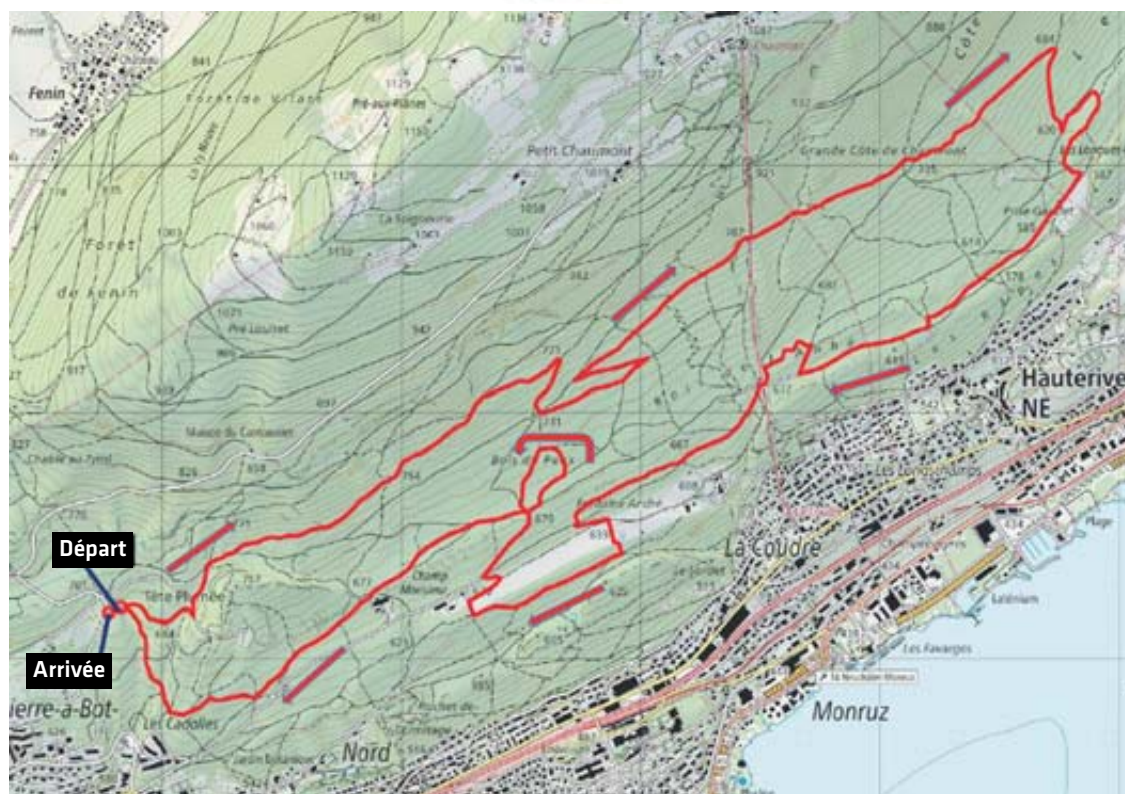

PIERRE-À-BOT (GRAND) - DU 30 JUIN AU 20 JUILLET 2021

GRAND PARCOURS

Distance:
env. 14.750 km

Dénivelé:
425 m

Départ/arrivée:
parking de Pierre-à-Bot
(route de Chaumont)

PIERRE-À-BOT (PETIT) - DU 30 JUIN AU 20 JUILLET 2021